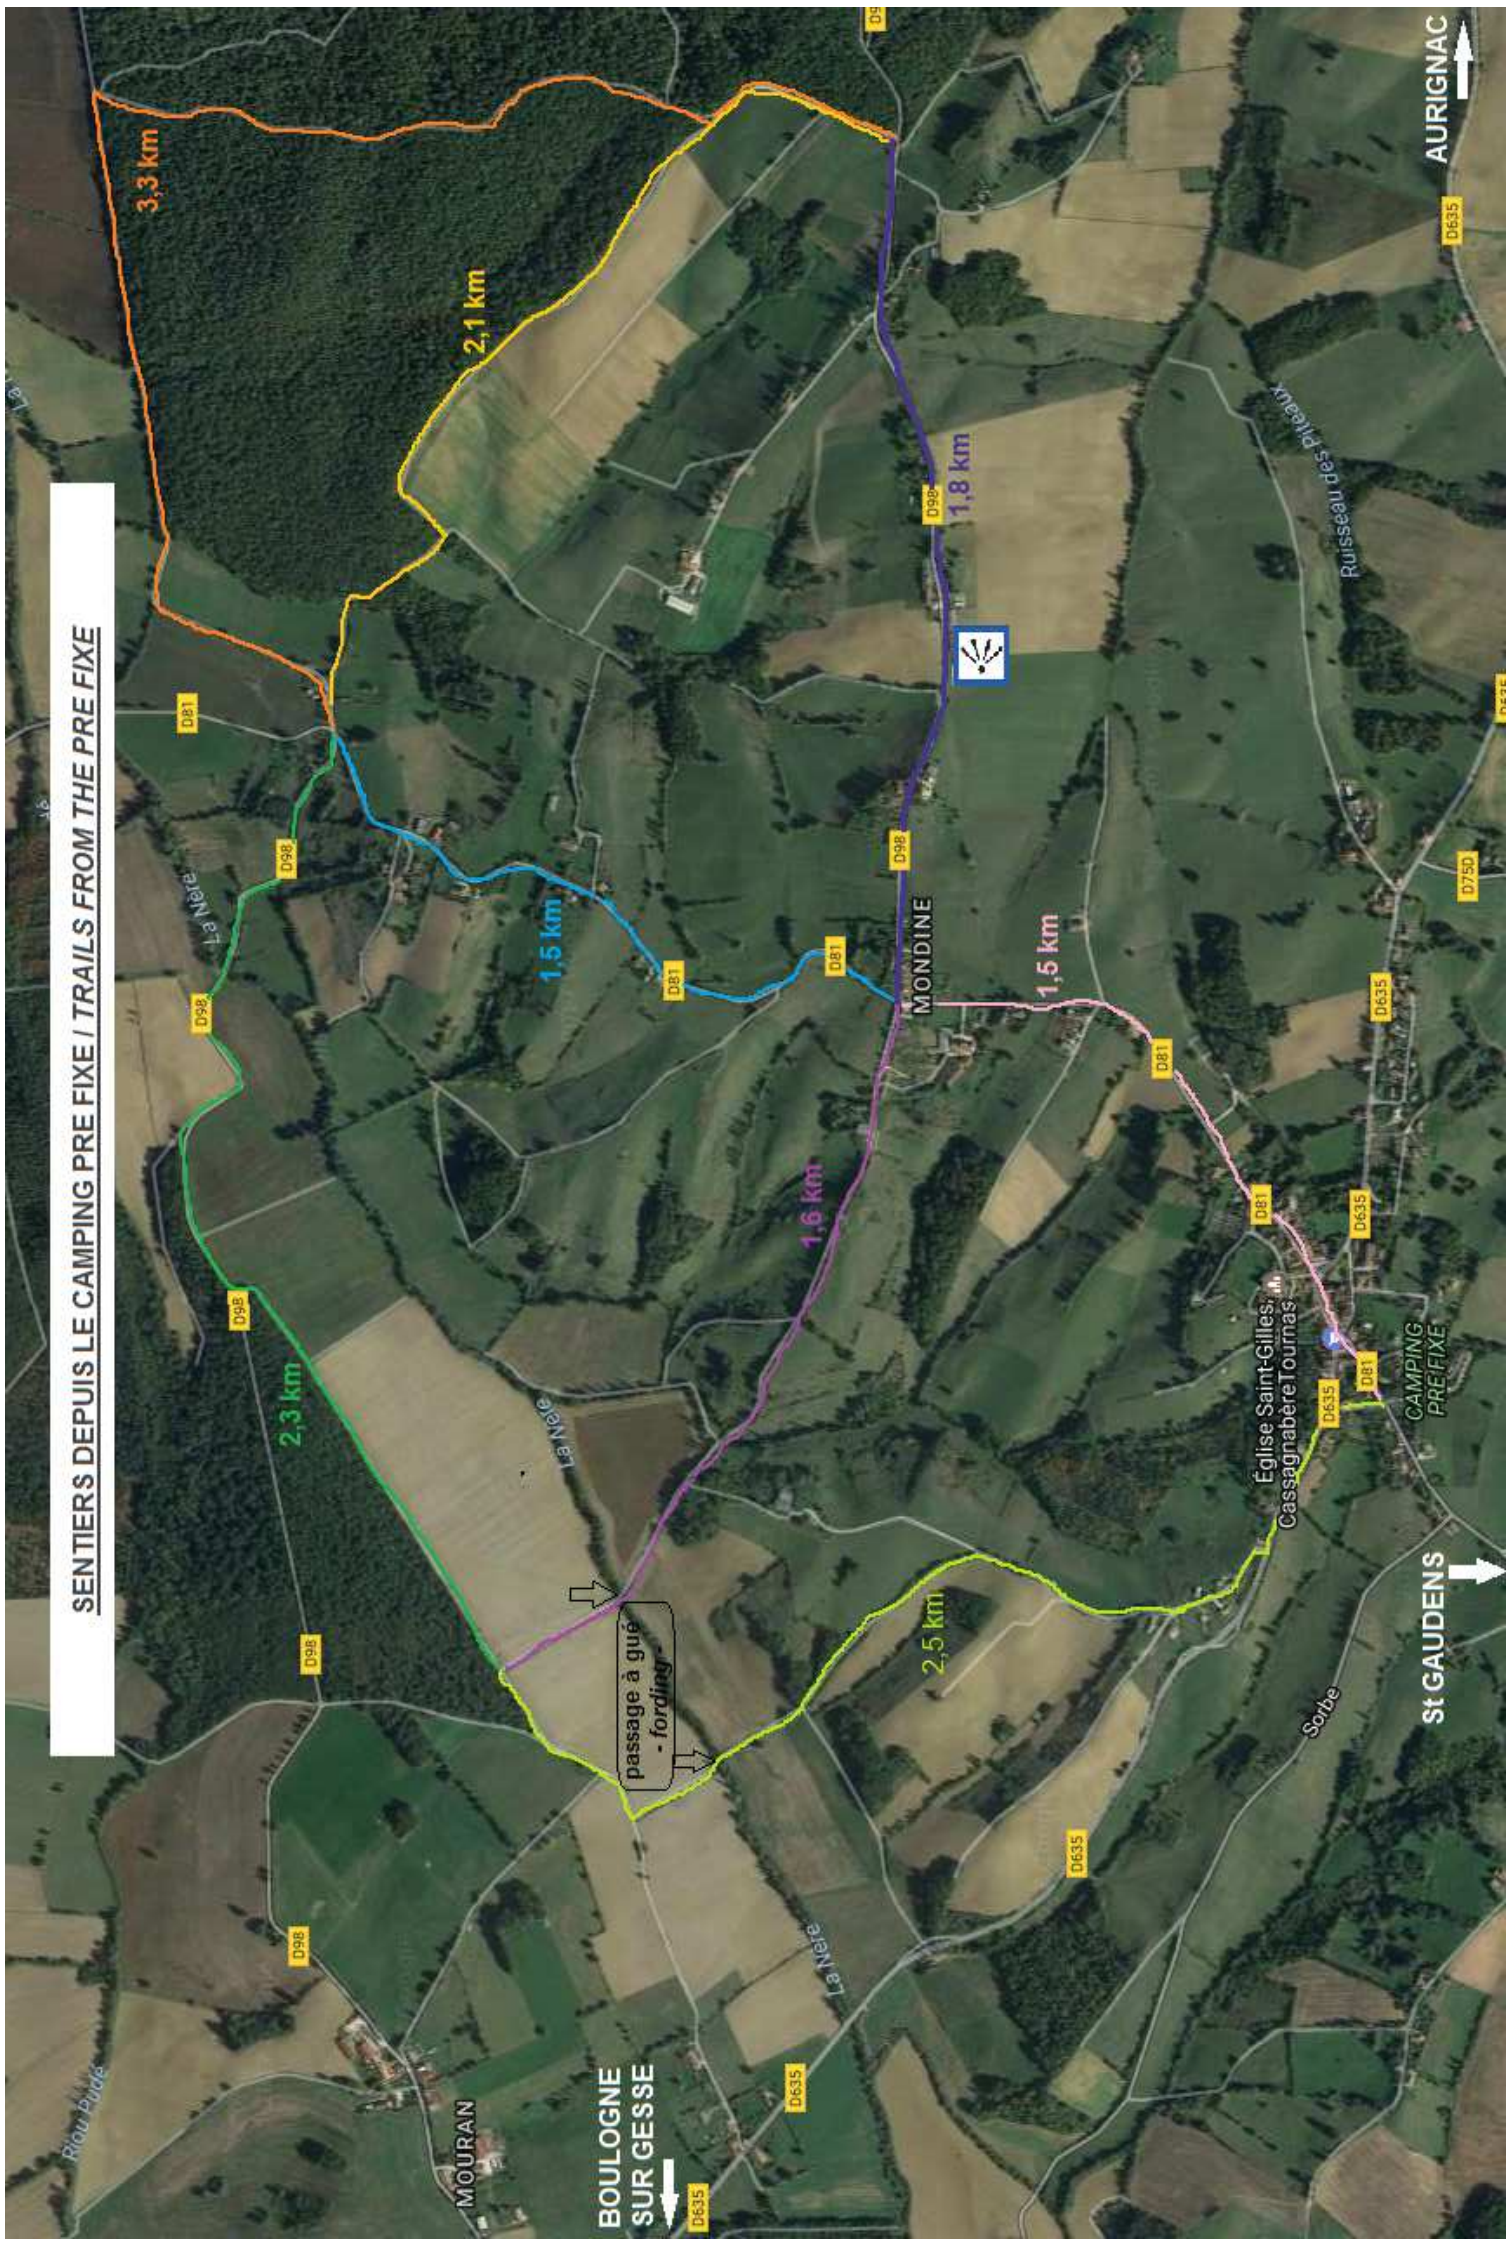

SENTIERS DEPUIS LE CAMPING PRE FIXE / TRAILS FROM THE PRE FIXE

3,3 km

2,1 km

1,8 km

1,5 km

1,5 km

1,6 km

2,5 km

2,3 km

passage à gué
- fording -

MOURAN

BOULOGNE
SUR GESSE

MONDINE

Eglise Saint-Gilles,
Cassagnabère Tournas

CAMPING
PRE FIXE

ST GAUDENS

AURIGNAC

Riou-buès

La Nère

La Nère

La Nère

Ruisseau des Prieaux

Sorbe

D81