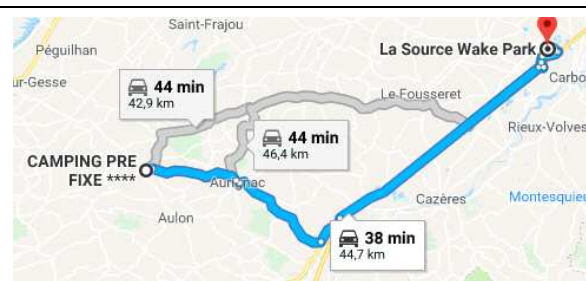

# La source WAKE PARC

Tél: 07 82 78 48 58  
Route de Peyssies  
31390 Carbonne

## Type d'activité :

- Télési nautique
- Aqua park
- Terrains de jeux
- Stand-up paddle

**La Source Wake Park** est un lieu de détente pour toute la famille, où vous pourrez profiter du **télési nautique** mais aussi vous adonner au **stand-up paddle** ou encore à la **pétanque**.

**The Source Wake Park** is a place of relaxation for all the family, where you can enjoy the **water ski lift** but also indulge in **stand-up paddle** or **pétanque**.

Children over 6 years can cool off with the inflatable water park.