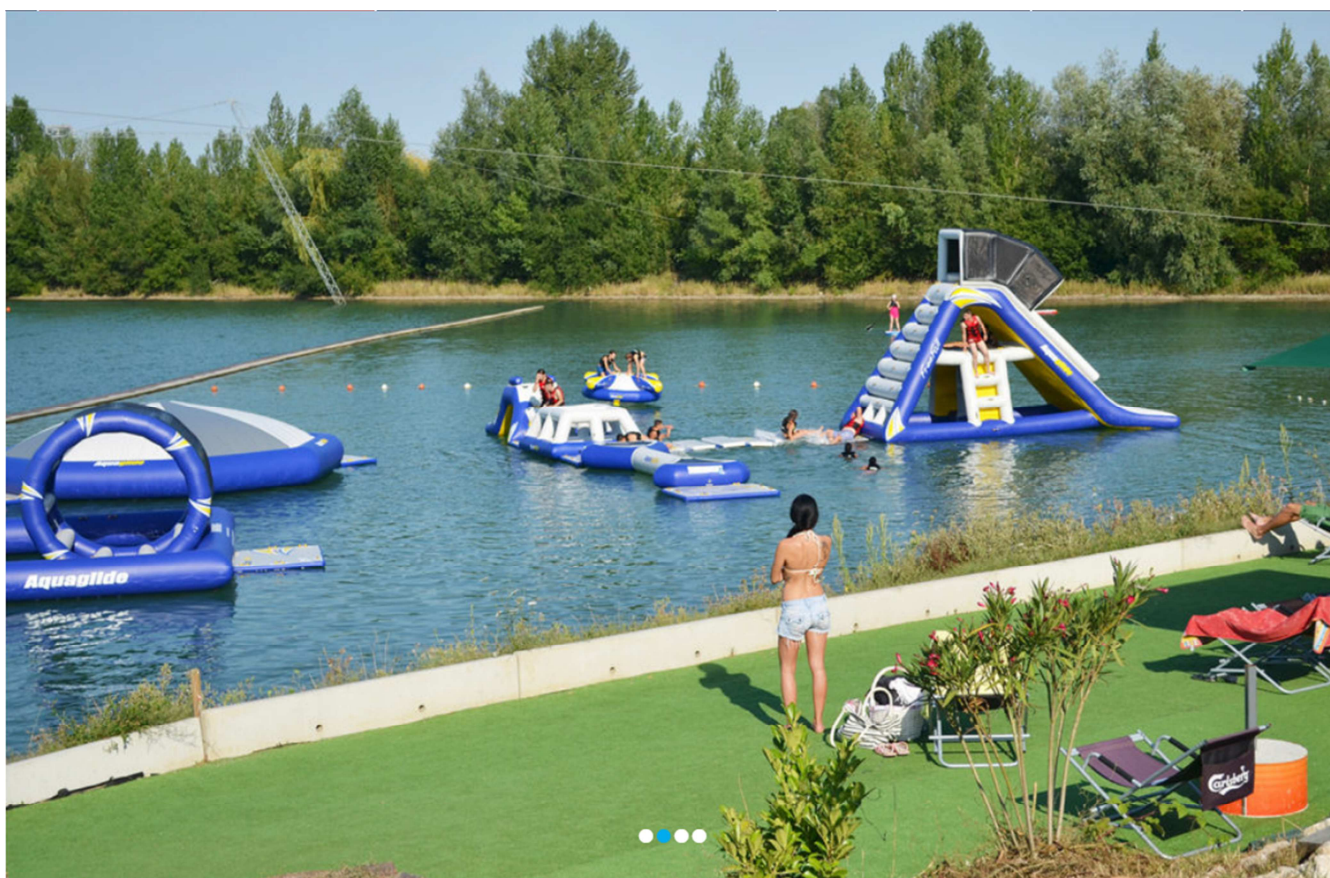

## Type d'activité :

- Télési nautique
- Aqua park
- Terrains de jeux
- Stand-up paddle

**La Source Wake Park** est un lieu de détente pour toute la famille, où vous pourrez profiter du **télési nautique** mais aussi vous adonner au **stand-up paddle** ou encore à la **pétanque**.

Les enfants de plus de 6 ans pourront se rafraîchir grâce au **parc aquatique gonflable**.

Un club-house vous offre toutes les commodités incluant les vestiaires, des sanitaires, un **bar**, de la **petite restauration**, un pro-shop et une **terrasse** s'ouvrant sur le lac.

**The Source Wake Park** is a place of relaxation for all the family, where you can enjoy the **water ski lift** but also indulge in **stand-up paddle** or **pétanque**.

Children over 6 years can cool off with the inflatable water park.

A clubhouse offers all the amenities including changing rooms, sanitary facilities, a **snack-bar**, a pro-shop and a **terrace** opening onto the lake.