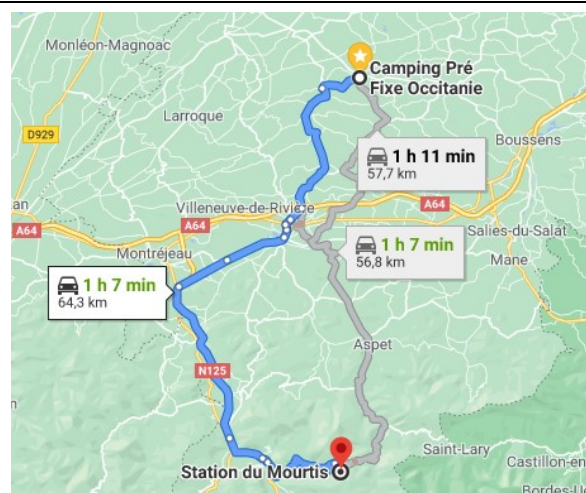

# Station du Mourtis

**Type d'activité :**  
**Promenade en montagne ,**  
**possibilité de monter en**  
**télesiège**